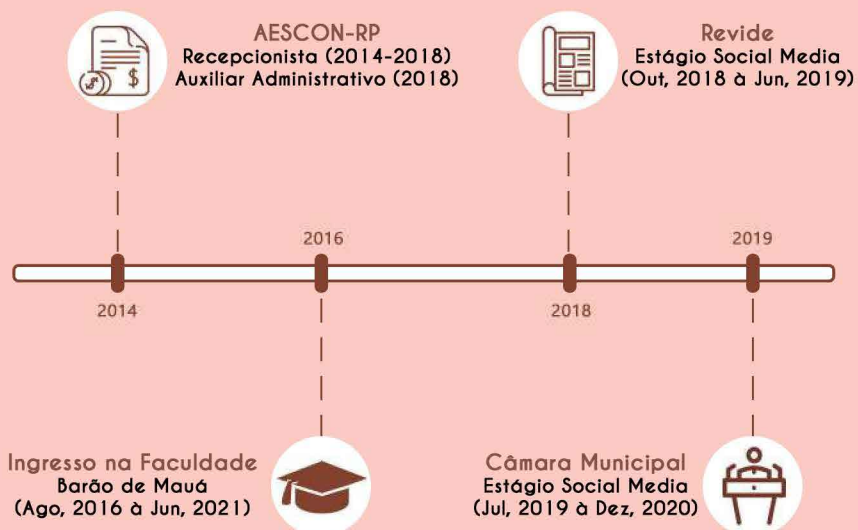

EDUCAÇÃO + EXPERIÊNCIAS